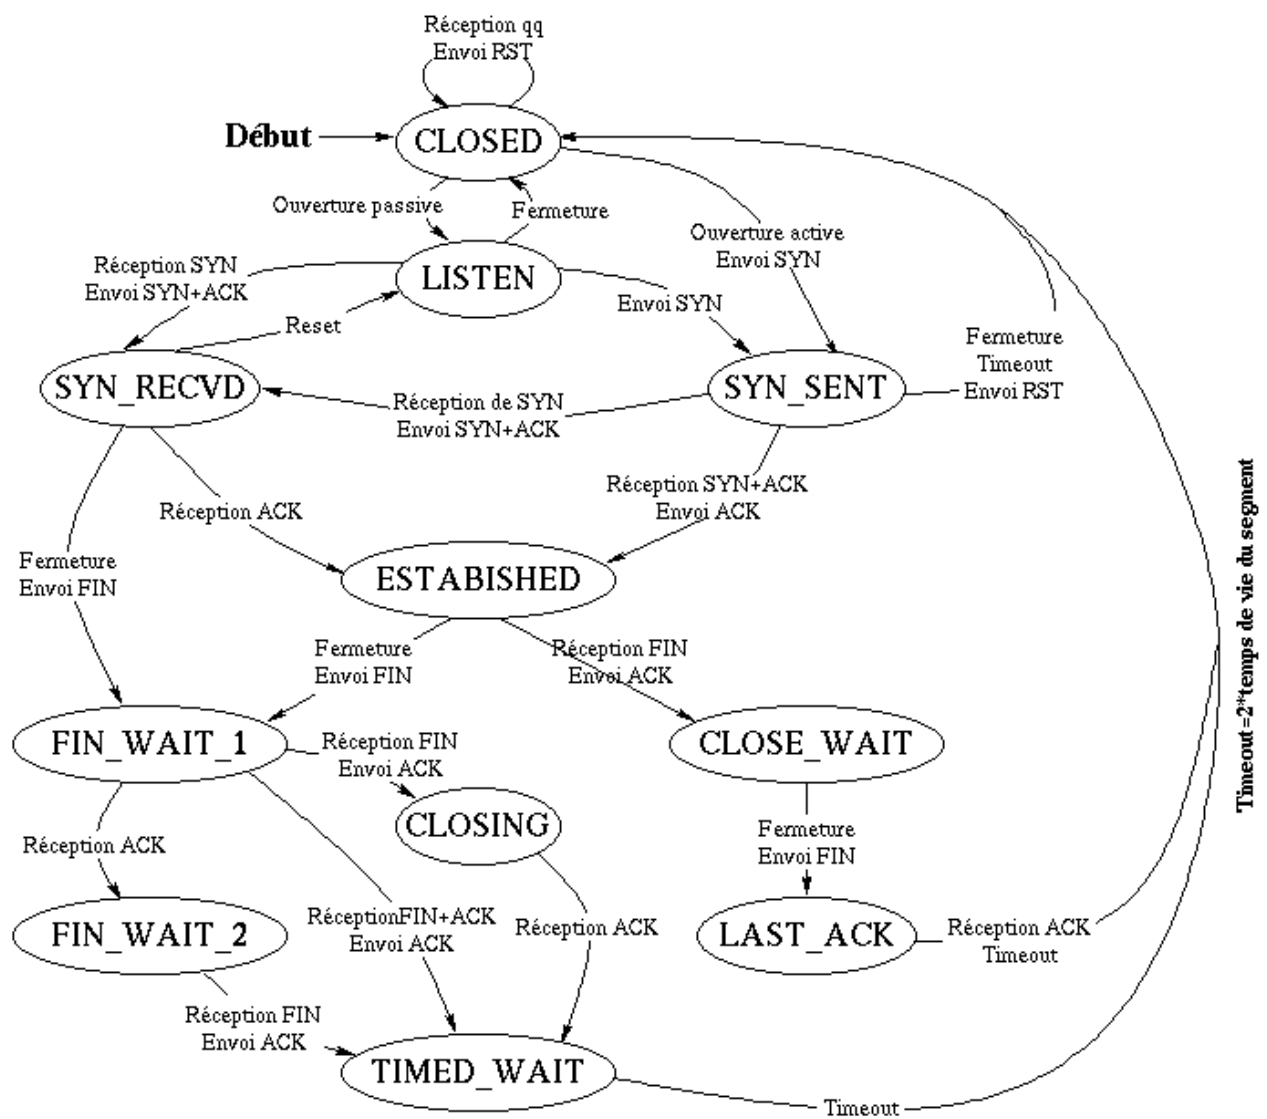

# NFP108: Automate du protocole TCP

La spécification officielle du protocole TCP utilisé par internet (RFC973) fournit un automate fini qui spécifie l'établissement et la fermeture d'une connexion TCP. Voici cet automate (version originale au verso).

TCP Connection State Diagram  
Figure 6.