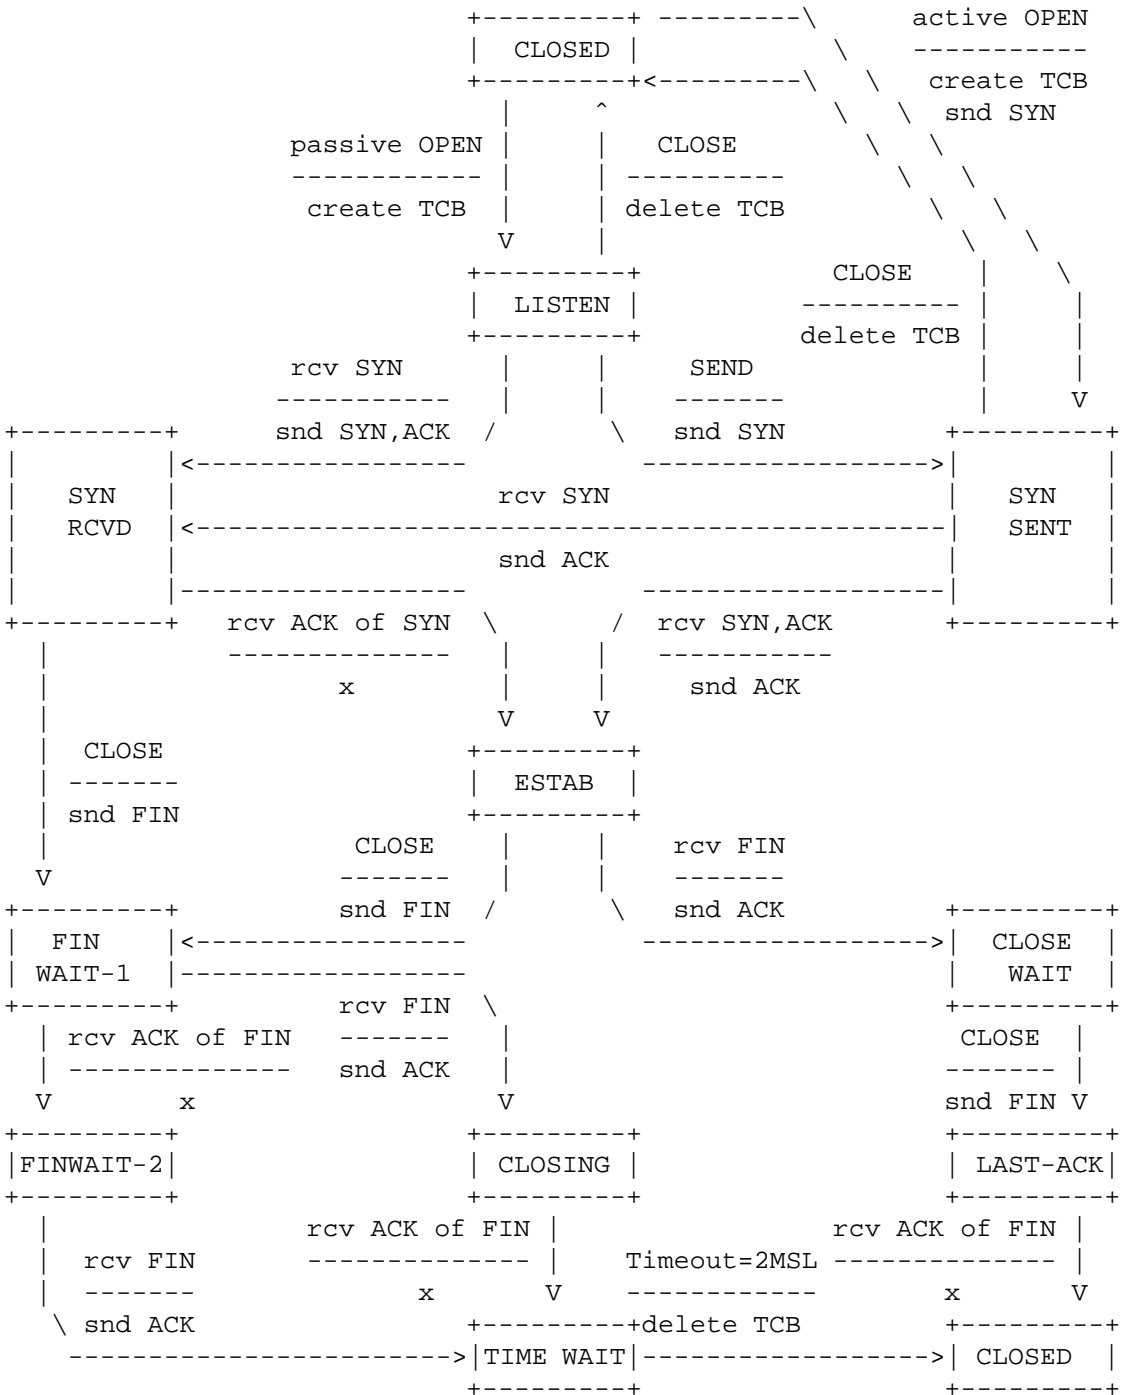

# NFP108: Automate du protocole TCP

La spécification officielle du protocole TCP utilisé par internet (RFC973) fournit un automate fini qui spécifie l'établissement et la fermeture d'une connexion TCP. Voici cet automate (version originale au verso).

TCP Connection State Diagram  
Figure 6.